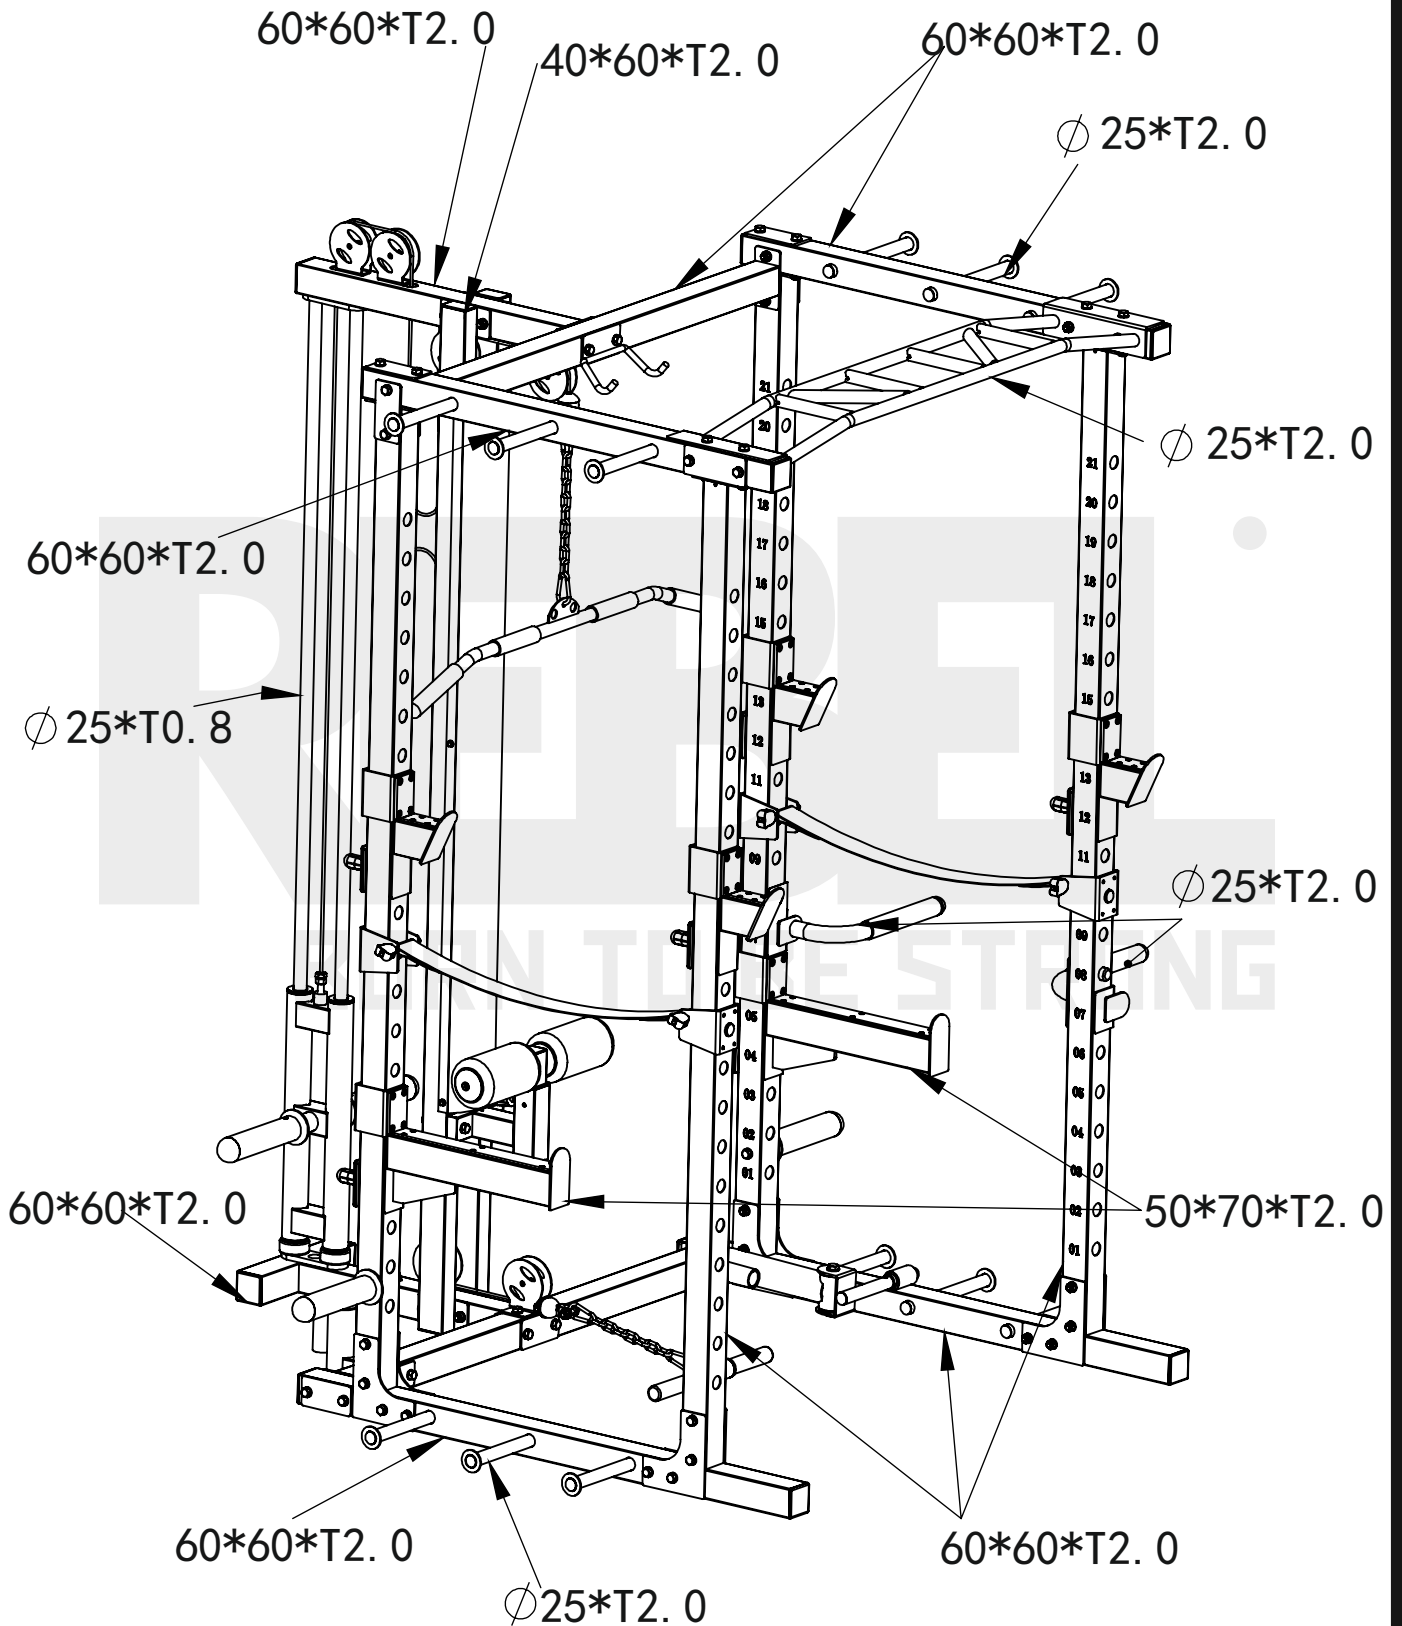

REBEL

BORN TO BE STRONG

СИЛОВАЯ РАМА REBEL-PR78

ХАРАКТЕРИСТИКИ ПРОФИЛЯ

параметры тренажера